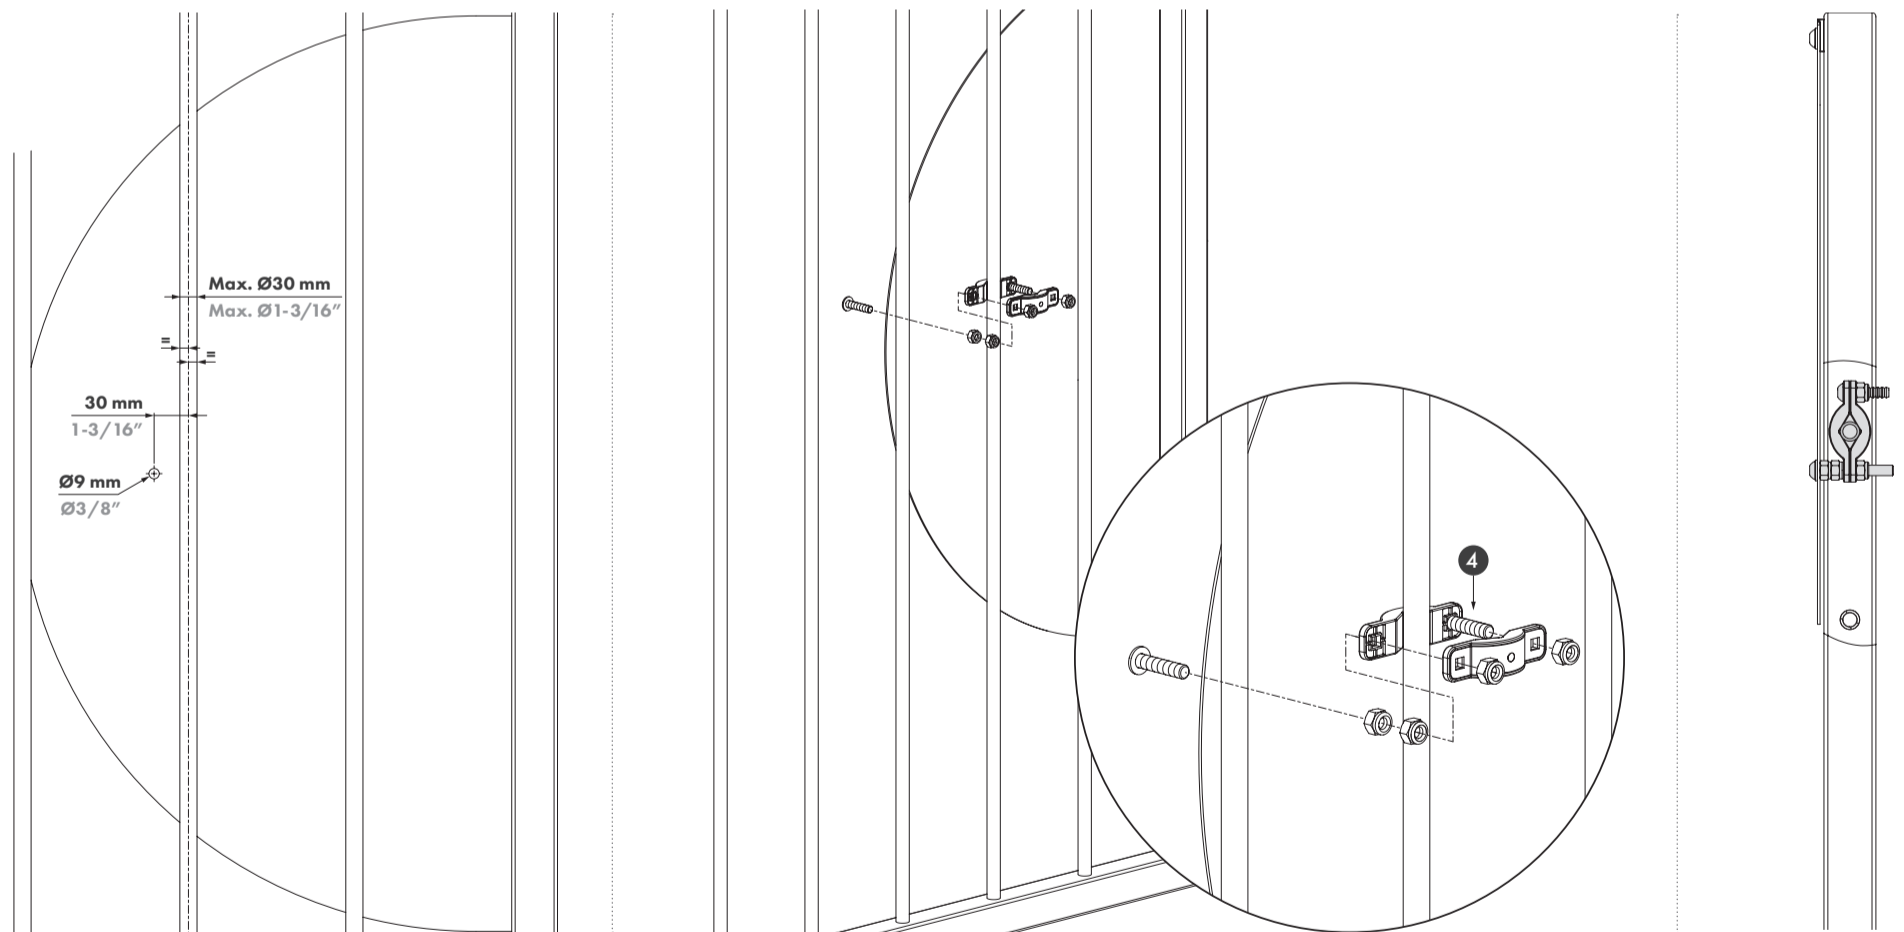

SHROUD-SA

SHROUD-LA-Z

3006PUSH

3006C-2 / KIDLOC-2 / 3006R-2

7 40 mm (1-9/16")

7 50 mm (2")

7 60 mm (2-3/8")

8
A

8
B

HEX
5mm

	13
□40	M5 x 8 mm M5 x 5-16"
□50	M5 x 12 mm M5 x 1/2"
□60	M5 x 16 mm M5 x 5/8"

9

SHROUD-SA

10

11

pictures@locinox.com