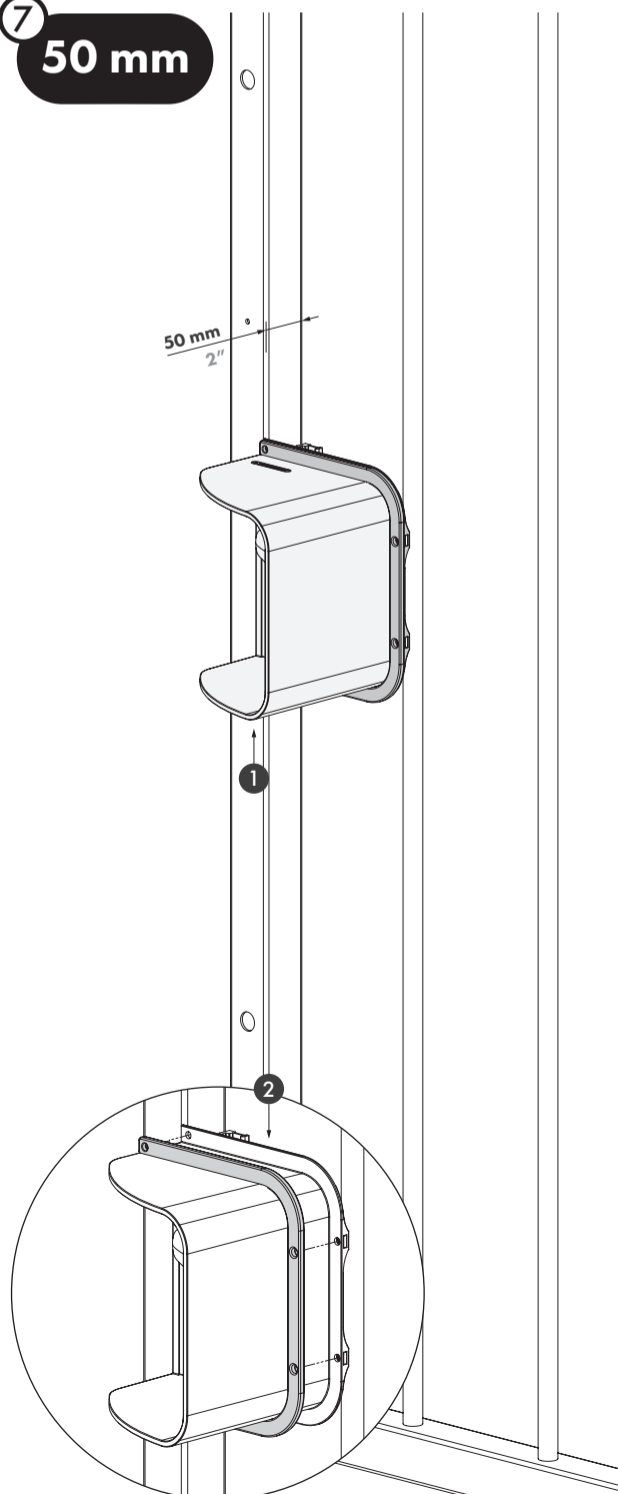

SHROUD-SA

SHROUD-LA-Z

3006PUSH

3006C-2 / KIDLOC-2 / 3006R-2

7 40 mm (1-9/16")

7 50 mm (2")

7 60 mm (2-3/8")

8
A

8
B

HEX
5mm

	13
□40	M5 x 8 mm M5 x 5-16"
□50	M5 x 12 mm M5 x 1/2"
□60	M5 x 16 mm M5 x 5/8"

9

SHROUD-SA

10

11

pictures@locinox.com