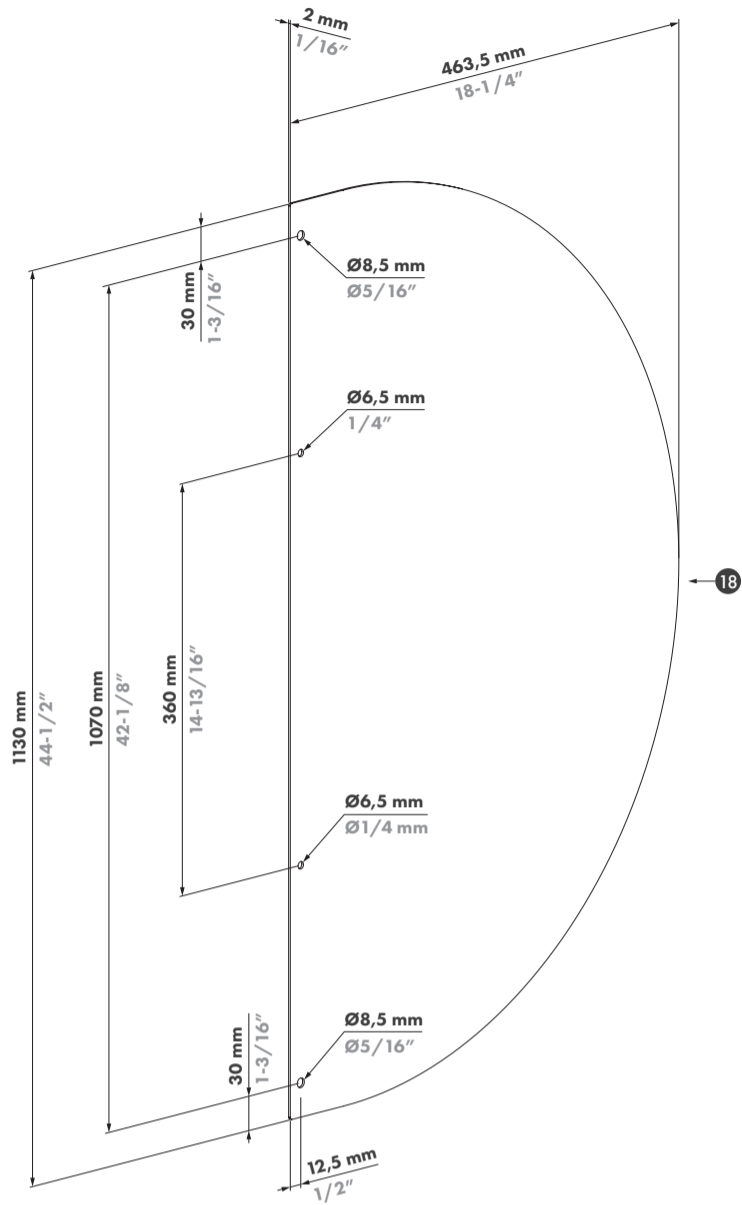

SHROUD-SA

SHROUD-LA-Z

3006PUSH

3006C-2 / KIDLOC-2 / 3006R-2

7 40 mm (1-9/16")

7 50 mm (2")

7 60 mm (2-3/8")

8
A

8
B

HEX
5mm

	13
□40	M5 x 8 mm M5 x 5-16"
□50	M5 x 12 mm M5 x 1/2"
□60	M5 x 16 mm M5 x 5/8"

9

SHROUD-SA

10

11

pictures@locinox.com