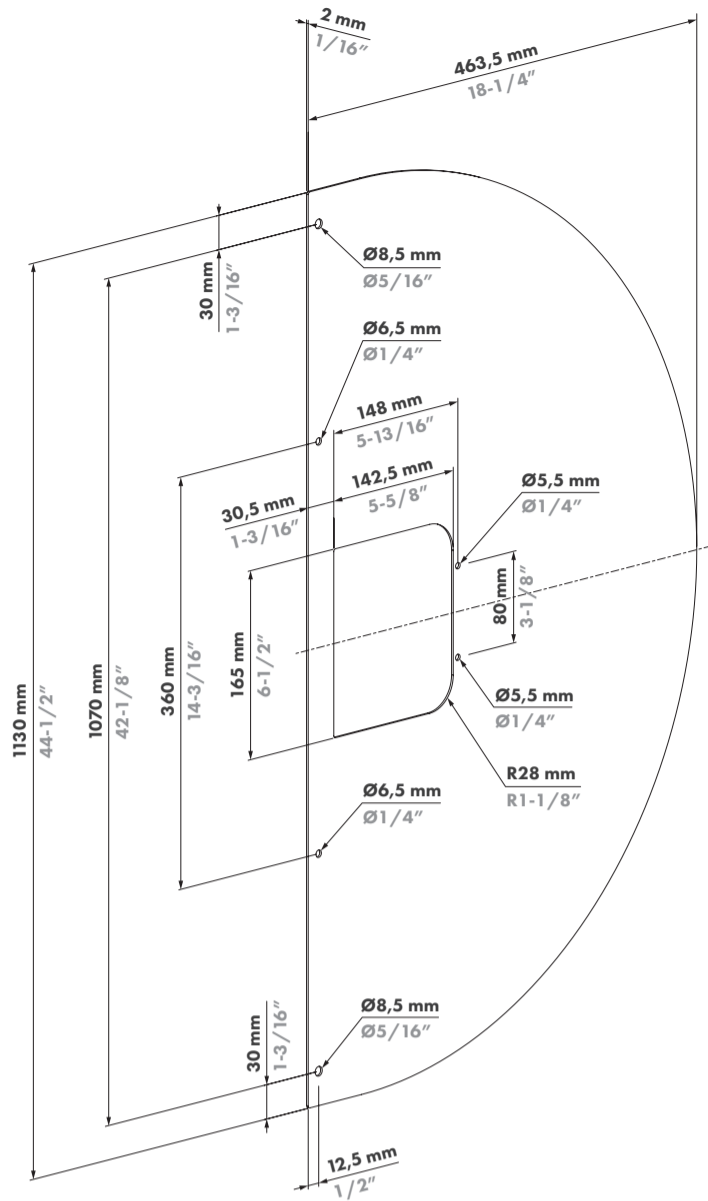

SHROUD-SA

SHROUD-LA-Z

3006PUSH

3006C-2 / KIDLOC-2 / 3006R-2

7 40 mm (1-9/16")

7 50 mm (2")

7 60 mm (2-3/8")

8
A

8
B

HEX
5mm

	13
□40	M5 x 8 mm M5 x 5-16"
□50	M5 x 12 mm M5 x 1/2"
□60	M5 x 16 mm M5 x 5/8"

9

SHROUD-SA

10

11

pictures@locinox.com