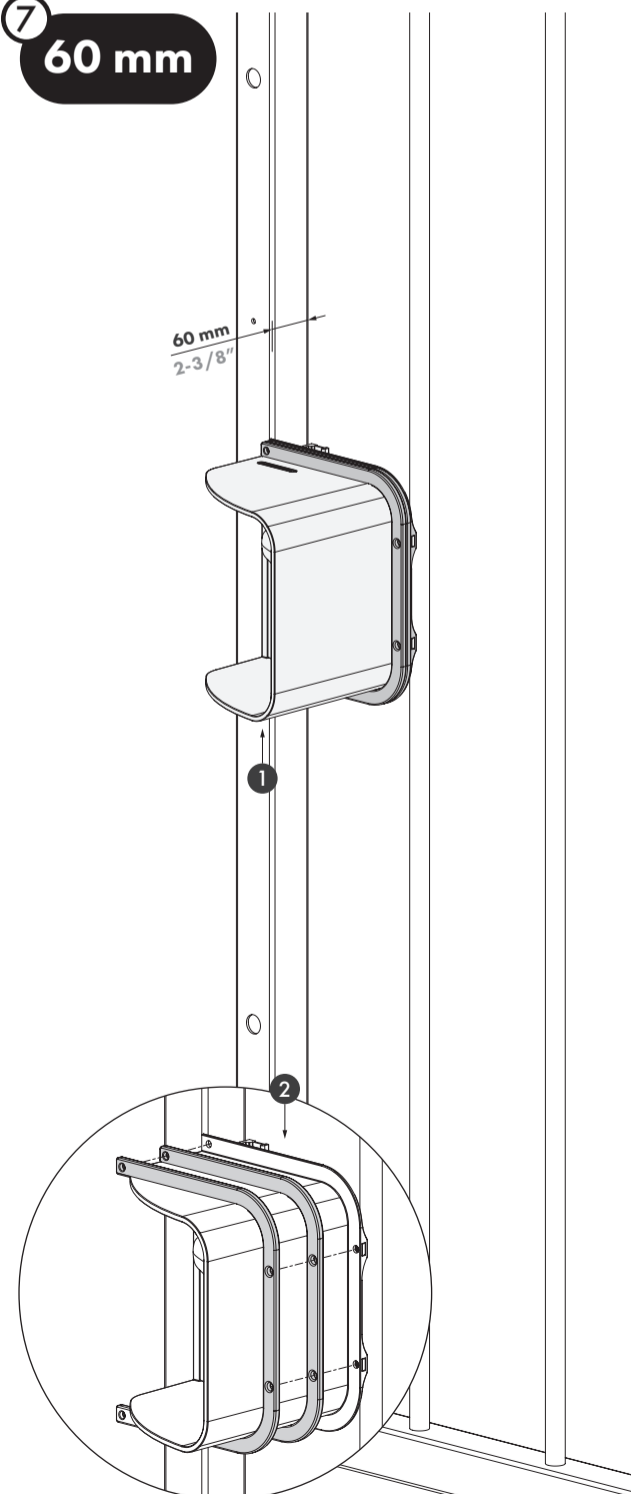

SHROUD-SA

SHROUD-LA-Z

3006PUSH

3006C-2 / KIDLOC-2 / 3006R-2

7 40 mm (1-9/16")

7 50 mm (2")

7 60 mm (2-3/8")

8
A

8
B

HEX
5mm

	13
□40	M5 x 8 mm M5 x 5-16"
□50	M5 x 12 mm M5 x 1/2"
□60	M5 x 16 mm M5 x 5/8"

9

SHROUD-SA

10

11

pictures@locinox.com