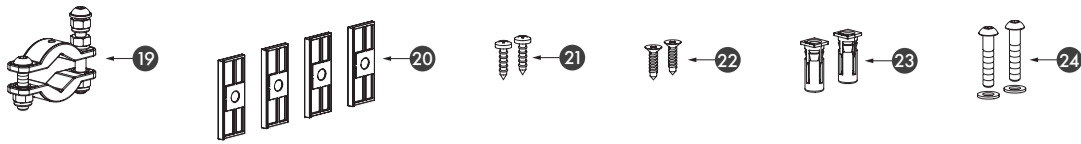

SHROUD-SA

SHROUD-LA-Z

3006PUSH

3006C-2 / KIDLOC-2 / 3006R-2

7 40 mm (1-9/16")

7 50 mm (2")

7 60 mm (2-3/8")

8
A

8
B

HEX
5mm

	13
□40	M5 x 8 mm M5 x 5-16"
□50	M5 x 12 mm M5 x 1/2"
□60	M5 x 16 mm M5 x 5/8"

9

SHROUD-SA

10

11

pictures@locinox.com