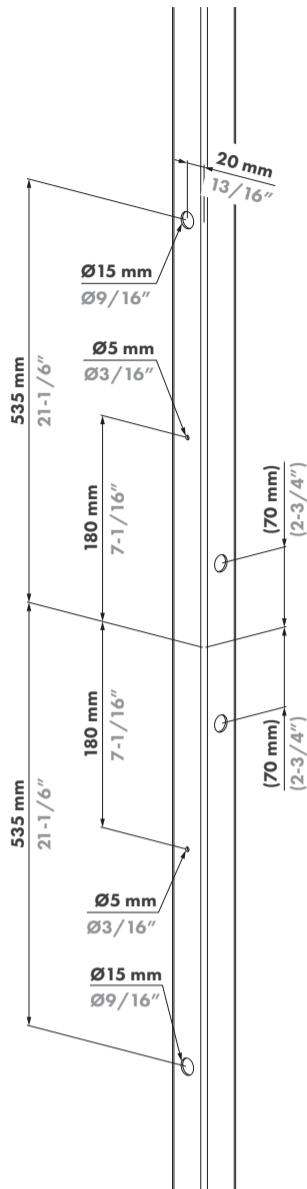

SHROUD-SA

SHROUD-LA-Z

3006PUSH

3006C-2 / KIDLOC-2 / 3006R-2

7 40 mm (1-9/16")

7 50 mm (2")

7 60 mm (2-3/8")

8
A

8
B

HEX
5mm

	13
□40	M5 x 8 mm M5 x 5-16"
□50	M5 x 12 mm M5 x 1/2"
□60	M5 x 16 mm M5 x 5/8"

9

SHROUD-SA

10

11

pictures@locinox.com