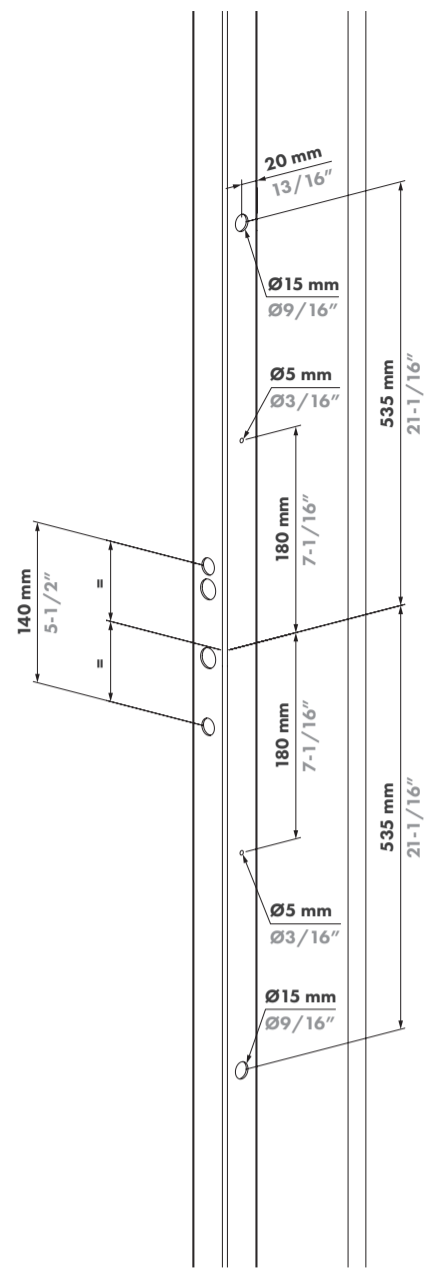

SHROUD-SA

SHROUD-LA-Z

3006PUSH

3006C-2 / KIDLOC-2 / 3006R-2

7 40 mm (1-9/16")

7 50 mm (2")

7 60 mm (2-3/8")

8
A

8
B

HEX
5mm

	13
□40	M5 x 8 mm M5 x 5-16"
□50	M5 x 12 mm M5 x 1/2"
□60	M5 x 16 mm M5 x 5/8"

9

SHROUD-SA

10

11

pictures@locinox.com