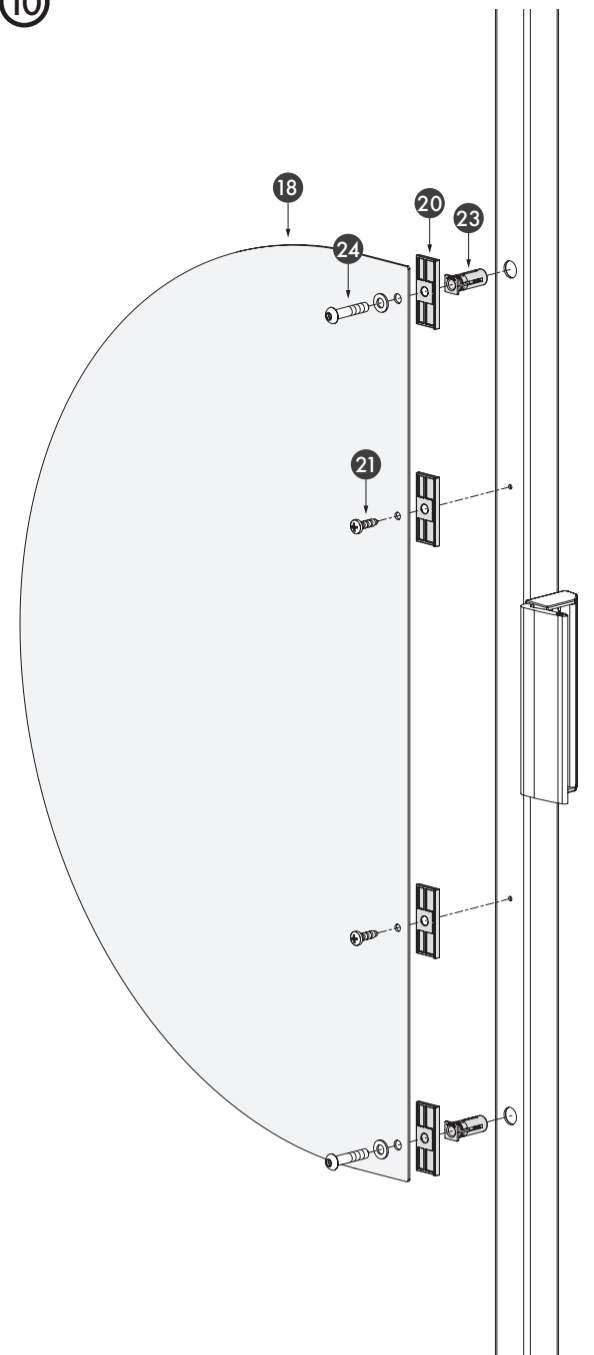

SHROUD-SA

SHROUD-LA-Z

3006PUSH

3006C-2 / KIDLOC-2 / 3006R-2

7 40 mm (1-9/16")

7 50 mm (2")

7 60 mm (2-3/8")

8
A

8
B

HEX
5mm

	13
□40	M5 x 8 mm M5 x 5-16"
□50	M5 x 12 mm M5 x 1/2"
□60	M5 x 16 mm M5 x 5/8"

9

SHROUD-SA

10

11

pictures@locinox.com