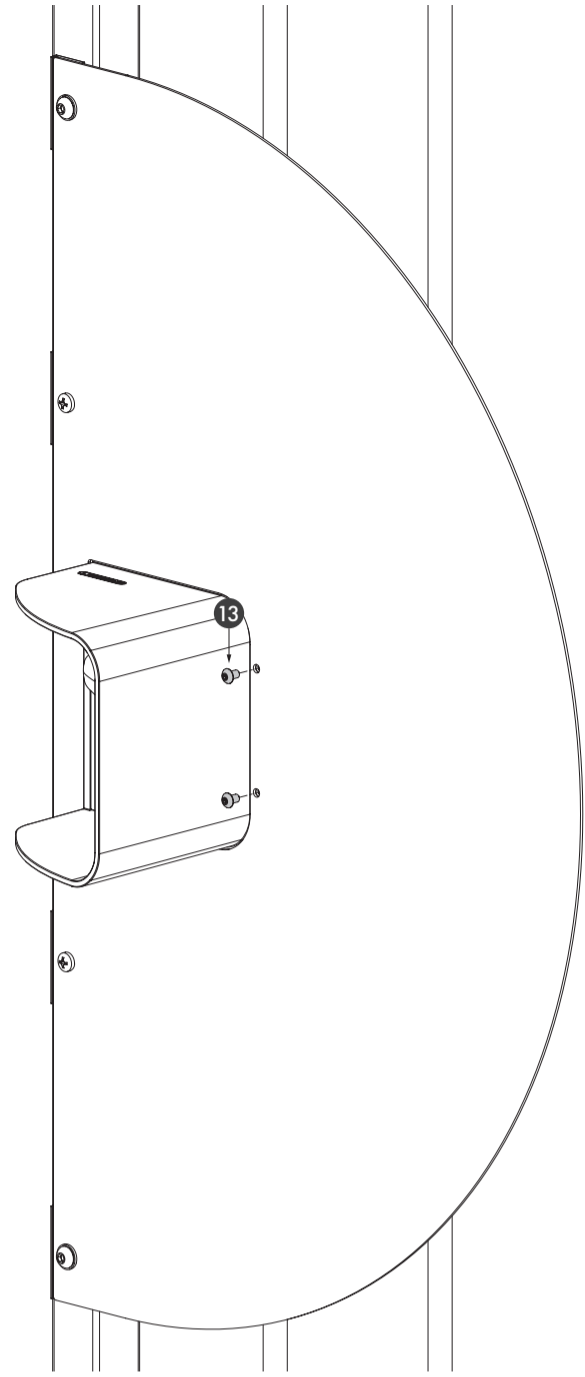

SHROUD-SA

SHROUD-LA-Z

3006PUSH

3006C-2 / KIDLOC-2 / 3006R-2

7 40 mm (1-9/16")

7 50 mm (2")

7 60 mm (2-3/8")

8
A

8
B

HEX
5mm

	13
□40	M5 x 8 mm M5 x 5-16"
□50	M5 x 12 mm M5 x 1/2"
□60	M5 x 16 mm M5 x 5/8"

9

SHROUD-SA

10

11

pictures@locinox.com