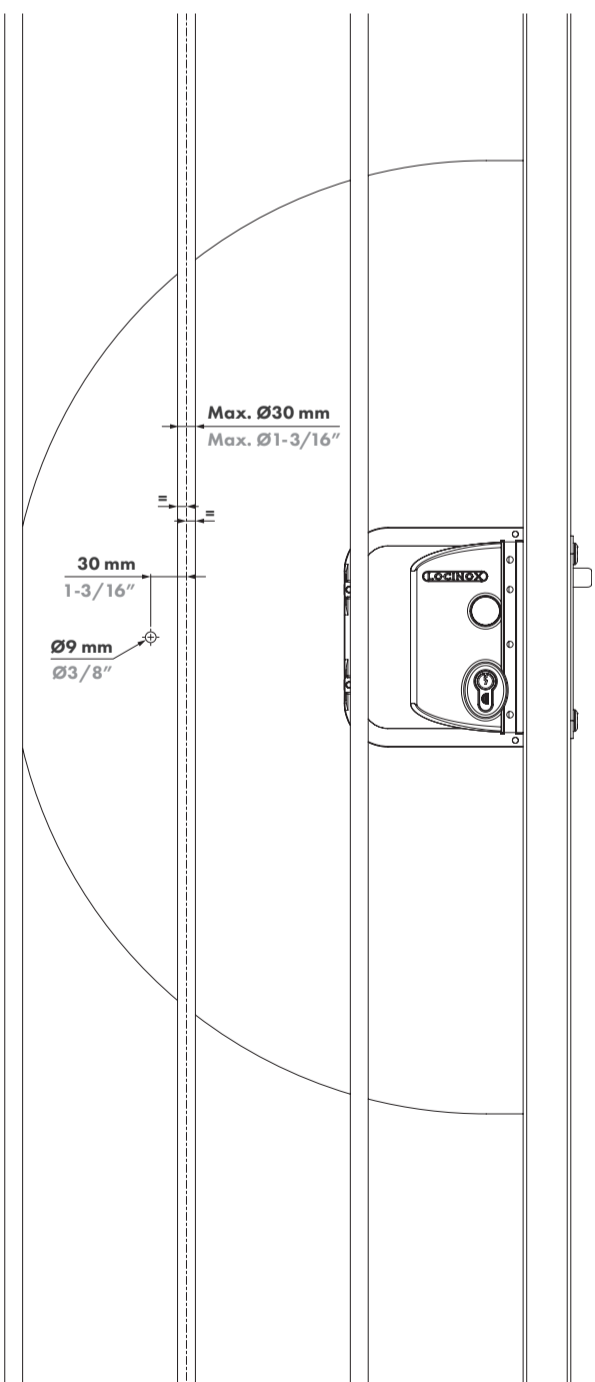

SHROUD-SA

SHROUD-LA-Z

3006PUSH

3006C-2 / KIDLOC-2 / 3006R-2

7 40 mm (1-9/16")

7 50 mm (2")

7 60 mm (2-3/8")

8
A

8
B

HEX
5mm

	13
□40	M5 x 8 mm M5 x 5-16"
□50	M5 x 12 mm M5 x 1/2"
□60	M5 x 16 mm M5 x 5/8"

9

SHROUD-SA

10

11

pictures@locinox.com